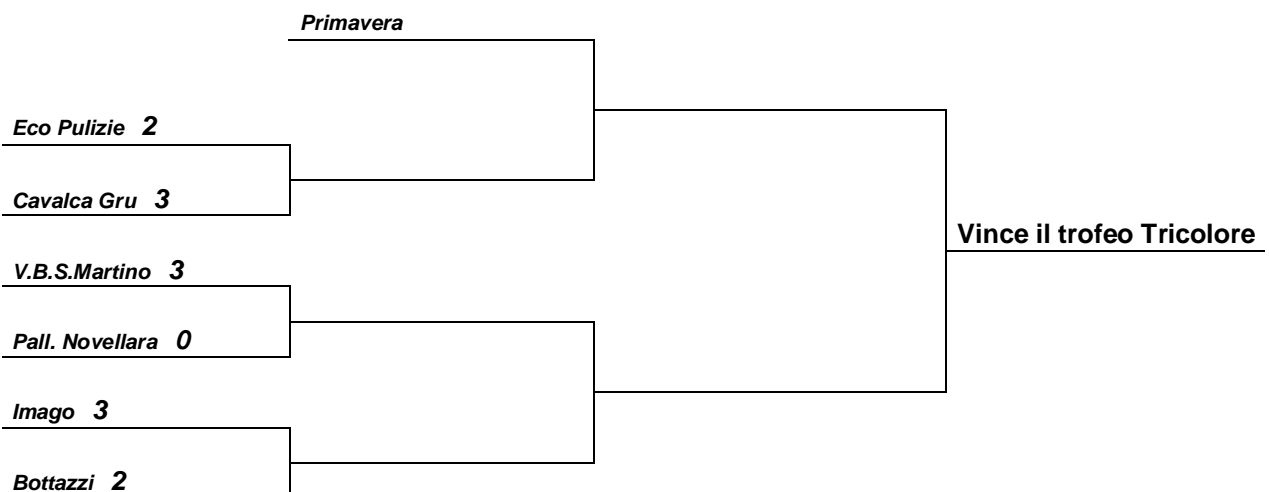

Squadra	Pt	GG	GV	GP	SV	SP	PF	PS
Alutec	36	13	12	1	38	9	1133	852
Edil Reggio Serramenti	33	13	11	2	35	11	1072	890
Morani F.Ili	25	11	9	2	29	13	973	774
Prospecta Everton	25	14	8	6	31	23	1168	1123
Arbor	21	13	7	6	25	22	1006	990
PGS Life B	16	14	5	9	22	30	1082	1154
BMR	14	13	5	8	21	28	1009	1074
Gramsci	4	12	1	11	7	34	780	959
C.V.R.	0	13	0	13	1	39	589	996

Terza Divisione Femminile gir. B

614	Arbor Tapognani	C.M.R. Olympic	3-2	(25-13 20-25 25-23 22-25 15-11)
616	Microm El Pieve	PGS Life A	3-0	(25-11 25-11 25-14)
613	Aquila Luzzara	SE.RI.T. Correggio	0-3	(18-25 20-25 23-25)
615	Pall.Castello	Cesare Giglioli	3-1	(25-23 15-25 27-25 25-13)

Squadra	Pt	GG	GV	GP	SV	SP	PF	PS
SE.RI.T. Correggio	30	13	11	2	34	16	1102	959
Cesare Giglioli	30	13	10	3	33	13	1082	903
Pall.Castello	28	12	9	3	31	14	1032	923
Autotrasporti Barbieri	22	13	7	6	27	20	1052	994
Microm El Pieve	22	14	7	7	24	24	1032	1028
C.M.R. Olympic	18	14	6	8	24	29	1130	1172
Arbor Tapognani	13	11	4	7	20	26	973	956
Aquila Luzzara	10	13	4	9	18	33	1021	1157
PGS Life A	1	13	0	13	3	39	698	1030

Under 19 Femminile Tricolore Quarti di Finale

2184	Imago	Bottazzi	3-2	(21-25 24-26 25-12 25-17 15-6)
2178	Eco Pulizie	Cavalca Gru	2-3	(25-20 25-6 15-25 18-25 13-15)
2181	V.B.S.Martino	Pall.Novellara	3-0	(25-16 25-13 25-13)